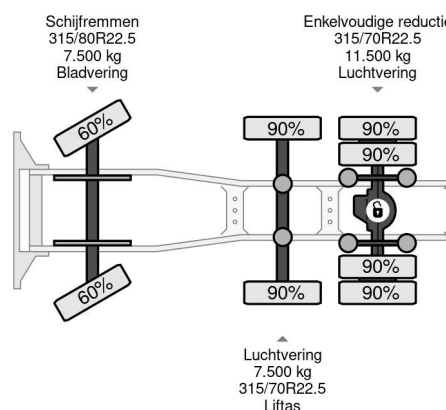

PROPERTIES

Primera fecha de registro	17-10-2019
Combustible	Diesel
Transmisión	Automático
Número de identificación del vehículo	WMA24XZZ1KM832937
Configuración del eje	6x2
Número de ejes	3
Peso vacío	8.517 kg
Energía en kw	338
Potencia en caballos de fuerza	460
Peso de carga	17.483 kg

MAN TGX 26.460 6X2 - EURO 6 + RETARDER + LIFT AXLE

Referentienummer: MA832937

DESCRIPCIÓN

VIDEO AVAILABLE