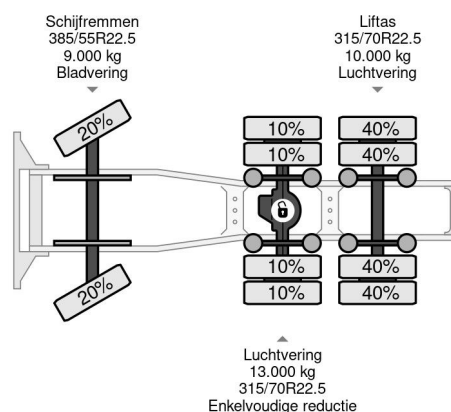

PROPERTIES

Primera fecha de registro	30-10-2027
Combustible	Diesel
Transmisión	Automático
Número de identificación del vehículo	WMA89XZZ2JP099905
Configuración del eje	6x2
Número de ejes	3
Peso vacío	9.147 kg
Energía en kw	271
Potencia en caballos de fuerza	368
Peso de carga	16.853 kg

MAN TGX 28.500 6X2 - EURO 6 + RETARDER + LIFT AXLE

Referentienummer: MA099905

DESCRIPCIÓN

VIDEO AVAILABLE