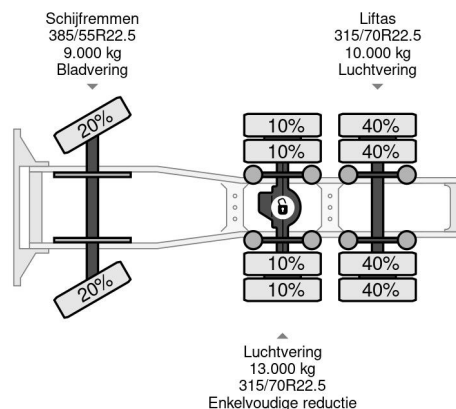

## MAN 6X2 - EURO 6 + RETARDER + LIFT AXLE

### COMMON

Precio	€ 18.750,- sin IVA
Id	MA099905
Marca	MAN
Tipo	6X2 - EURO 6 + RETARDER + LIFT AXLE
Año de construcción	2017
Kilometraje	614.760 km
Construcción	Tractor estándar
Maximo peso	26.000 kg
Clase emisión	6

MAN TGX 28.500 6X2 - EURO 6 + RETARDER + LIFT AXLE

Referentienummer: MA099905

### PROPERTIES

Primera fecha de registro	30-10-2027
Combustible	Diesel
Transmisión	Automático
Número de identificación del vehículo	WMA89XZZ2JP099905
Configuración del eje	6x2
Número de ejes	3
Peso vacío	9.147 kg
Energía en kw	271
Potencia en caballos de fuerza	368
Peso de carga	16.853 kg