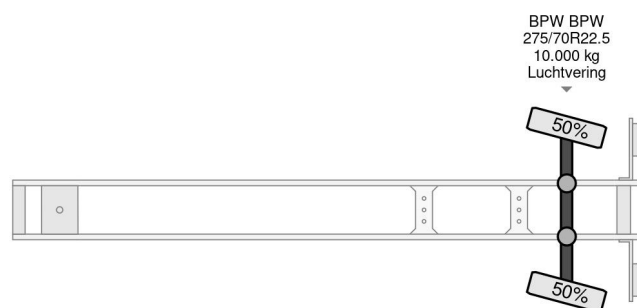

Referentienummer: PA059756-2