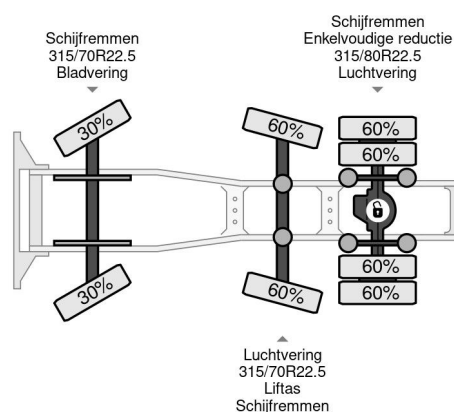

PROPERTIES

Primera fecha de registro	12-09-2017
Combustible	Diesel
Transmisión	Automático
Número de identificación del vehículo	WMA24XZZ1JM758966
Configuración del eje	6x2
Número de ejes	3
Peso vacío	8.637 kg
Energía en kw	338
Potencia en caballos de fuerza	460
Peso de carga	17.363 kg

MAN TGX 26.460 6X2 RETARDER STEERING AXLE ONLY ...

Referentienummer: MA758966

DESCRIPCIÓN

VIDEO AVAILABLE