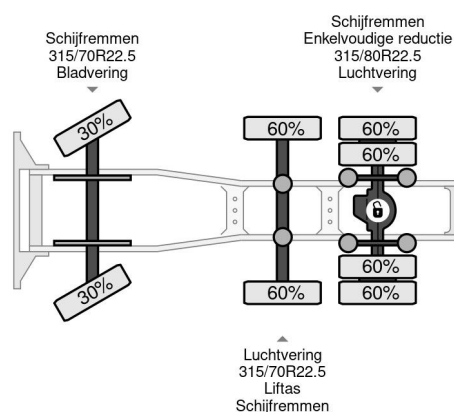

DESCRIPCIÓN

VIDEO AVAILABLE