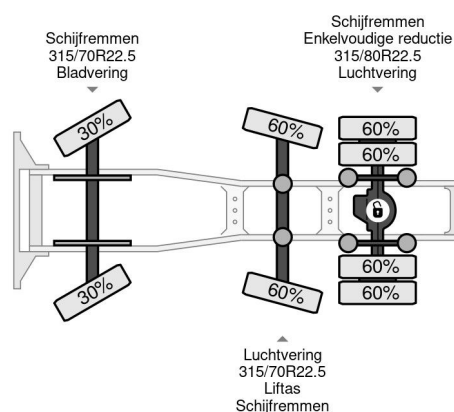

DESCRIPCIÓN

VIDEO AVAILABLE