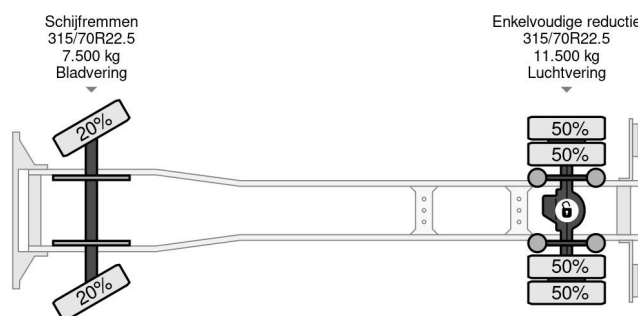

PROPERTIES

Primera fecha de registro	26-09-2013
Fecha de vencimiento de itv	18-08-2023
Placa de matrícula	90-BDB-9
Combustible	Diesel
Transmisión	Automático
Número de identificación del vehículo	YS2P4X20005328045
Configuración del eje	4x2
Número de ejes	2
Peso vacío	9.705 kg
Cantidad de cilindros	5
Energía en kw	169
Potencia en caballos de fuerza	230
Distancia entre ejes	550 cm
Dimensiones de construcción (l/b/h)	
Peso de carga	9.295 kg
Longitud	976 cm
Anchura	255 cm

ACCESORIOS

- ABS
- Aire acondicionado
- Caja de herramientas
- Cruise control
- Cámara de visión trasera
- Freno de motor

Scania P230 4X2 - EURO 5 + DHOLLANDIA LIFT

Referentienummer: SC328045

DESCRIPCIÓN

VIDEO AVAILABLE