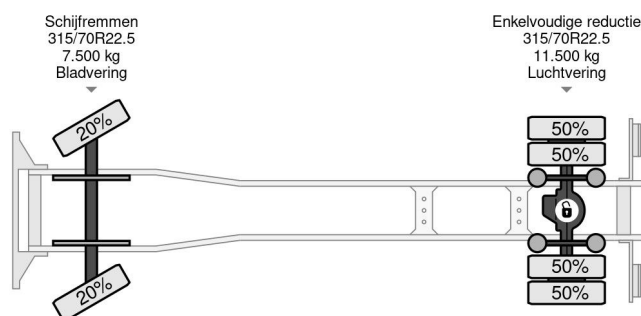

DESCRIPCIÓN

VIDEO AVAILABLE