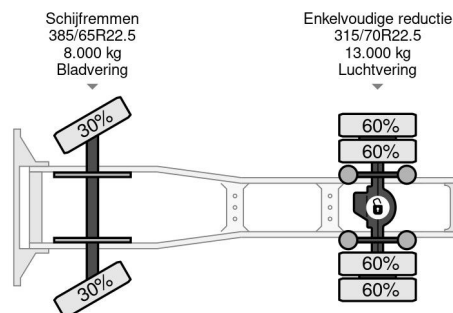

DESCRIPCIÓN

VIDEO AVAILABLE