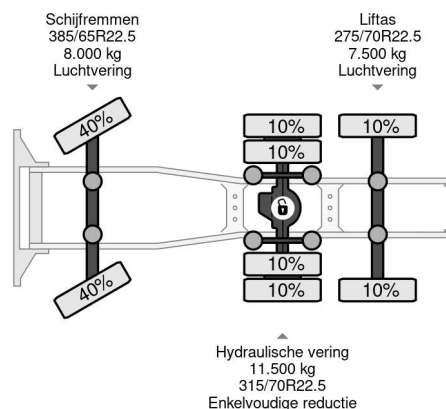

## COMMON

Precio	€ 32.950,- sin IVA
Id	SC449937
Marca	Scania
Tipo	6X2 - EURO 6 + RETARDER + LIFT AXLE + FULL SPOILER
Año de construcción	2016
Kilometraje	769.122 km
Construcción	Tractor estándar
Maximo peso	27.000 kg
Clase emisión	6

Scania R520 V8 6X2 - EURO 6 + RETARDER + LIFT AXLE + ...

Referentienummer: SC449937

## PROPERTIES

Primera fecha de registro	12-12-2016
Fecha de vencimiento de itv	05-03-2025
Placa de matrícula	29-BSP-8
Combustible	Diesel
Transmisión	Automático
Número de identificación del vehículo	YS2R6X20005449937
Configuración del eje	6x2
Número de ejes	3
Peso vacío	10.180 kg
Cantidad de cilindros	8
Energía en kw	382
Potencia en caballos de fuerza	519
Distancia entre ejes	440 cm
Peso de carga	16.820 kg
Longitud	700 cm
Anchura	255 cm