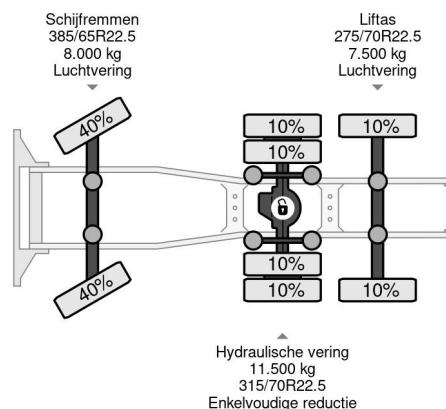

Scania 6X2 - EURO 6 + RETARDER + LIFT AXLE + FULL SPOILER

COMMON

Precio	€ 32.950,- sin IVA
Id	SC449937
Marca	Scania
Tipo	6X2 - EURO 6 + RETARDER + LIFT AXLE + FULL SPOILER
Año de construcción	2016
Kilometraje	769.122 km
Construcción	Tractor estándar
Maximo peso	27.000 kg
Clase emisión	6

Scania R520 V8 6X2 - EURO 6 + RETARDER + LIFT AXLE + ...

Referentienummer: SC449937

PROPERTIES

Primera fecha de registro	12-12-2016
Fecha de vencimiento de itv	05-03-2025
Placa de matrícula	29-BSP-8
Combustible	Diesel
Transmisión	Automático
Número de identificación del vehículo	YS2R6X20005449937
Configuración del eje	6x2
Número de ejes	3
Peso vacío	10.180 kg
Cantidad de cilindros	8
Energía en kw	382
Potencia en caballos de fuerza	519
Distancia entre ejes	440 cm
Peso de carga	16.820 kg
Longitud	700 cm
Anchura	255 cm