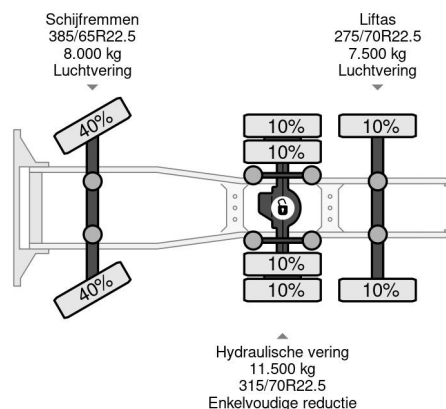

## COMMON

Precio	€ 32.950,- sin IVA
Id	SC449937
Marca	Scania
Tipo	6X2 - EURO 6 + RETARDER + LIFT AXLE + FULL SPOILER
Año de construcción	2016
Kilometraje	769.122 km
Construcción	Tractor estándar
Maximo peso	27.000 kg
Clase emisión	6

Scania R520 6X2 - EURO 6 + RETARDER + LIFT AXLE + FU...  
Referentienummer: SC449937

## PROPERTIES

Primera fecha de registro	12-12-2016
Fecha de vencimiento de itv	05-03-2025
Placa de matrícula	29-BSP-8
Combustible	Diesel
Transmisión	Automático
Número de identificación del vehículo	YS2R6X20005449937
Configuración del eje	6x2
Número de ejes	3
Peso vacío	10.180 kg
Cantidad de cilindros	8
Energía en kw	382
Potencia en caballos de fuerza	519
Distancia entre ejes	440 cm
Peso de carga	16.820 kg
Longitud	700 cm
Anchura	255 cm