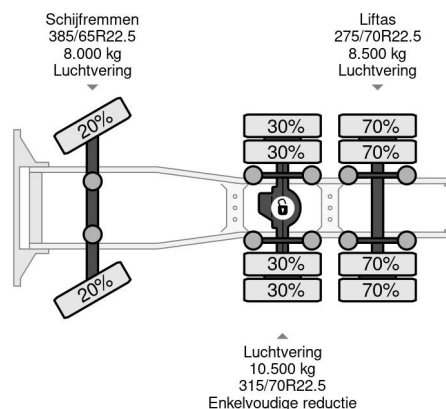

## COMMON

Precio	€ 32.950,- sin IVA
Id	SC126339
Marca	Scania
Tipo	6X2 - EURO 6 + LIFT AXLE + RETARDER + FULL SPOILER
Año de construcción	2016
Kilometraje	891.970 km
Construcción	Tractor estándar
Maximo peso	27.000 kg
Clase emisión	6

Scania R580 6X2 - EURO 6 + LIFT AXLE + RETARDER + FU...

Referentienummer: SC126339

## PROPERTIES

Primera fecha de registro	27-05-2016
Fecha de vencimiento de itv	03-05-2025
Placa de matrícula	37-BSX-1
Combustible	Diesel
Transmisión	Automático
Número de identificación del vehículo	YS2R6X20002126339
Configuración del eje	6x2
Número de ejes	3
Peso vacío	9.775 kg
Cantidad de cilindros	8
Energía en kw	427
Potencia en caballos de fuerza	581
Distancia entre ejes	442 cm
Peso de carga	17.225 kg
Longitud	680 cm
Anchura	255 cm