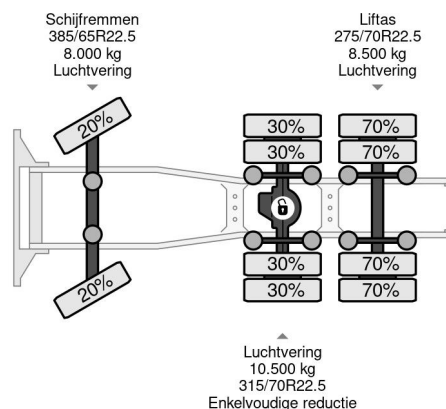

## COMMON

Precio	€ 32.950,- sin IVA
Id	SC126339
Marca	Scania
Tipo	6X2 - EURO 6 + LIFT AXLE + RETARDER + FULL SPOILER
Año de construcción	2016
Kilometraje	891.970 km
Construcción	Tractor estándar
Maximo peso	27.000 kg
Clase emisión	6

Scania R580 V8 6X2 - EURO 6 + LIFT AXLE + RETARDER + ...

Referentienummer: SC126339

## PROPERTIES

Primera fecha de registro	27-05-2016
Fecha de vencimiento de itv	03-05-2025
Placa de matrícula	37-BSX-1
Combustible	Diesel
Transmisión	Automático
Número de identificación del vehículo	YS2R6X20002126339
Configuración del eje	6x2
Número de ejes	3
Peso vacío	9.775 kg
Cantidad de cilindros	8
Energía en kw	427
Potencia en caballos de fuerza	581
Distancia entre ejes	442 cm
Peso de carga	17.225 kg
Longitud	680 cm
Anchura	255 cm