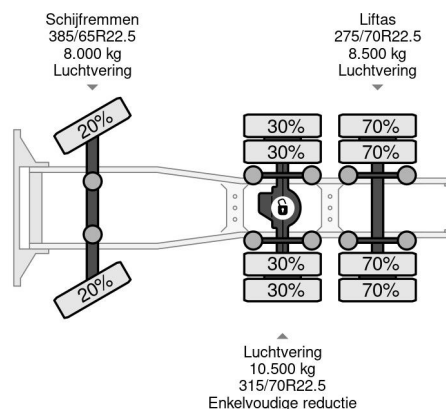

Scania 6X2 - EURO 6 + LIFT AXLE + RETARDER + FULL SPOILER

COMMON

Precio	€ 32.950,- sin IVA
Id	SC126339
Marca	Scania
Tipo	6X2 - EURO 6 + LIFT AXLE + RETARDER + FULL SPOILER
Año de construcción	2016
Kilometraje	891.970 km
Construcción	Tractor estándar
Maximo peso	27.000 kg
Clase emisión	6

Scania R580 6X2 - EURO 6 + LIFT AXLE + RETARDER + FU...

Referentienummer: SC126339

PROPERTIES

Primera fecha de registro	27-05-2016
Fecha de vencimiento de itv	03-05-2025
Placa de matrícula	37-BSX-1
Combustible	Diesel
Transmisión	Automático
Número de identificación del vehículo	YS2R6X20002126339
Configuración del eje	6x2
Número de ejes	3
Peso vacío	9.775 kg
Cantidad de cilindros	8
Energía en kw	427
Potencia en caballos de fuerza	581
Distancia entre ejes	442 cm
Peso de carga	17.225 kg
Longitud	680 cm
Anchura	255 cm