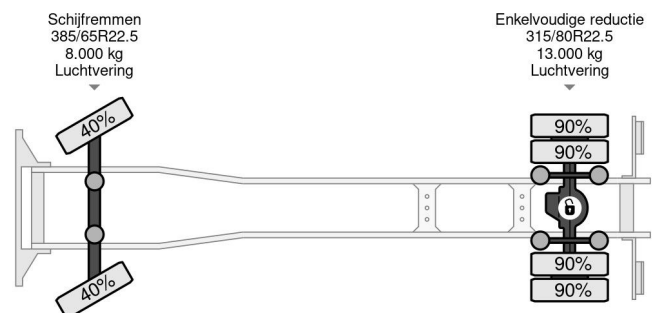

DESCRIPCIÓN

VIDEO AVAILABLE