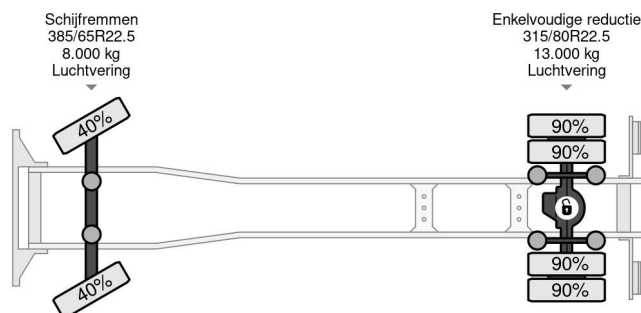

Mercedes-Benz Actros 1845 4X2 - EURO 6 + HFM 2820 + R...
Referentienummer: MB464732

DESCRIPCIÓN

VIDEO AVAILABLE