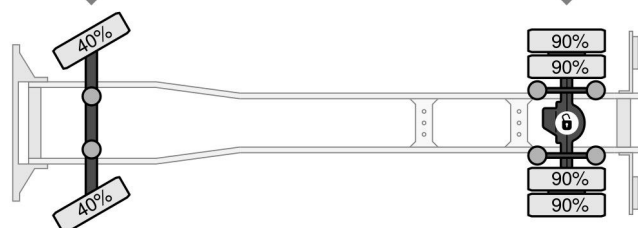

ACCESORIOS

- ABS • Aire acondicionado • Caja de herramientas •
- Cierre central de puertas • Cruise control • Cámara de visión trasera • Freno de motor reforzado • Limitador de velocidad • Luces de niebla • Nevera • Parasol • PTO •
- Radio / reproductor de CD • Sistema de navegacion •
- Suspensión neumática • Ventanas electrónicas

DESCRIPCIÓN

VIDEO AVAILABLE