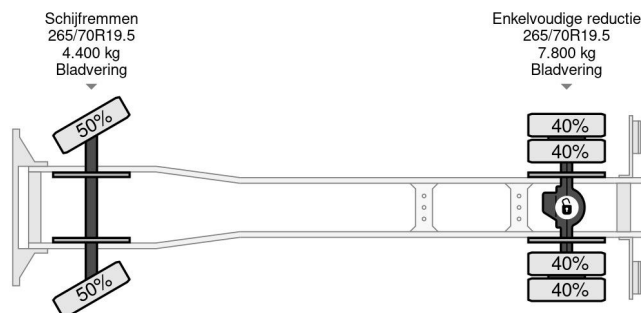

Mercedes-Benz MAGIRUS 24 METER + KORF + SLANGS

COMMON

Precio	€ 14.950,- sin IVA
Id	MB477354
Marca	Mercedes-Benz
Tipo	MAGIRUS 24 METER + KORF + SLANGS
Año de construcción	1990
Kilometraje	78.597 km
Construcción	Camión de bomberos
Maximo peso	12.000 kg

Mercedes-Benz 1120 OF MAGIRUS 24 METER + KORF... 4x2

Referentienummer: MB477354

PROPERTIES

Primera fecha de registro	31-01-1990
Placa de matrícula	VG-84-YS
Combustible	Diesel
Transmisión	Automático
Número de identificación del vehículo	WDB67708315477354
Configuración del eje	4x2
Número de ejes	2
Peso vacío	11.020 kg
Cantidad de cilindros	6
Energía en kw	155
Potencia en caballos de fuerza	211
Distancia entre ejes	364 cm
Peso de carga	980 kg
Anchura	240 cm