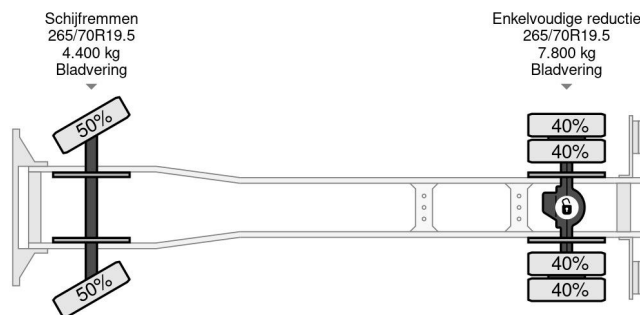

Mercedes-Benz 1120 OF MAGIRUS 24 METER + KORF... 4x2

Referentienummer: MB477354