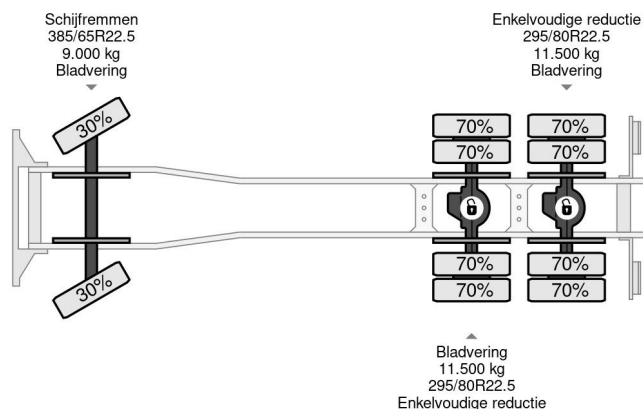

MAN 6X4 + PALFINGER PK17502 + TIPPER - FULL STEEL SUSP. - MANUAL GEAR - EURO 3

COMMON

Precio	€ 19.950,- sin IVA
Id	MA449650
Marca	MAN
Tipo	6X4 + PALFINGER PK17502 + TIPPER - FULL STEEL SUSP. - MANUAL GEAR - EURO 3
Año de construcción	2006
Kilometraje	615.131 km
Construcción	Volquete
Maximo peso	26.000 kg
Clase emisión	3

MAN TGA 26.390 6X4 + PALFINGER PK17502 + TIPPER - F...
Referentienummer: MA449650

PROPERTIES

Primera fecha de registro	09-06-2006
Combustible	Diesel
Transmisión	Transmisión manual
Número de identificación del vehículo	WMAH26ZZ56M449650
Configuración del eje	6x4
Número de ejes	3
Peso vacío	14.595 kg
Energía en kw	287
Potencia en caballos de fuerza	390
Dimensiones de construcción (l/b/h)	
Peso de carga	11.405 kg