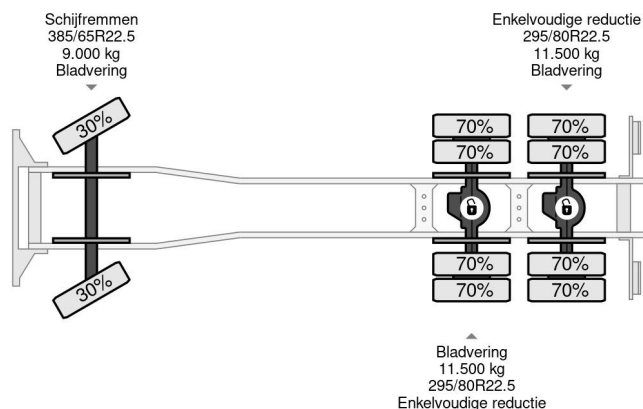

MAN 6X4 + PALFINGER PK17502 + TIPPER - FULL STEEL SUSP. - MANUAL GEAR - EURO 3

COMMON

Precio	€ 19.950,- sin IVA
Id	MA449650
Marca	MAN
Tipo	6X4 + PALFINGER PK17502 + TIPPER - FULL STEEL SUSP. - MANUAL GEAR - EURO 3
Año de construcción	2006
Kilometraje	615.131 km
Construcción	Volquete
Maximo peso	26.000 kg
Clase emisión	3

MAN TGA 26.390 6X4 + PALFINGER PK17502 + TIPPER - F...

Referentienummer: MA449650

PROPERTIES

Primera fecha de registro	09-06-2006
Combustible	Diesel
Transmisión	Transmisión manual
Número de identificación del vehículo	WMAH26ZZ56M449650
Configuración del eje	6x4
Número de ejes	3
Peso vacío	14.595 kg
Energía en kw	287
Potencia en caballos de fuerza	390
Dimensiones de construcción (l/b/h)	
Peso de carga	11.405 kg