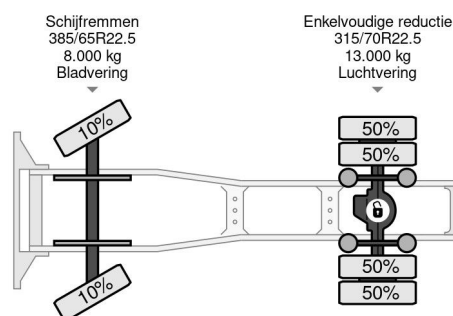

DAF 4X2 - EURO 6 + FULL SPOILER + NL TRUCK

COMMON

Precio	Op aanvraag sin IVA
Id	DA197926
Marca	DAF
Tipo	4X2 - EURO 6 + FULL SPOILER + NL TRUCK
Año de construcción	2018
Kilometraje	1.253.222 km
Construcción	Tractor estándar
Maximo peso	20.500 kg
Clase emisión	6

DAF XF 450 4X2 - EURO 6 + FULL SPOILER + NL TRUCK

Referentienummer: DA197926

PROPERTIES

Primera fecha de registro	26-02-2018
Fecha de vencimiento de itv	26-02-2025
Placa de matrícula	42-BKL-9
Combustible	Diesel
Transmisión	Automático
Número de identificación del vehículo	XLRTEH4100G197926
Configuración del eje	4x2
Número de ejes	2
Peso vacío	8.012 kg
Cantidad de cilindros	6
Energía en kw	330
Potencia en caballos de fuerza	449
Distancia entre ejes	380 cm
Peso de carga	12.488 kg
Longitud	592 cm
Anchura	255 cm