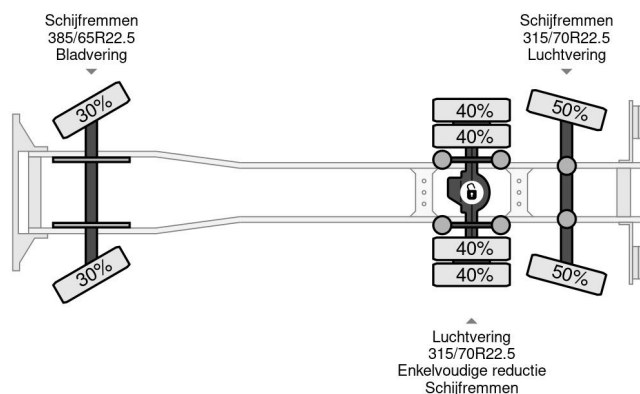

DESCRIPCIÓN

VIDEO AVAILABLE