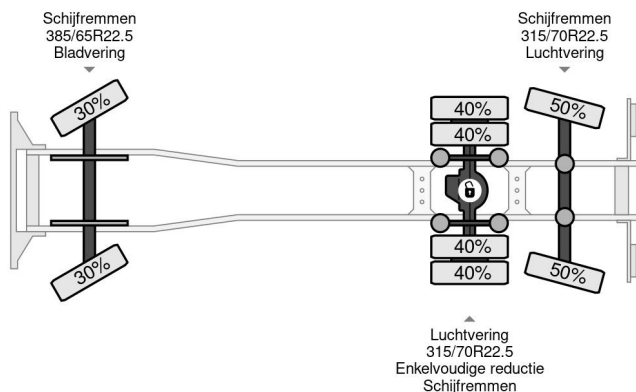

DESCRIPCIÓN

VIDEO AVAILABLE