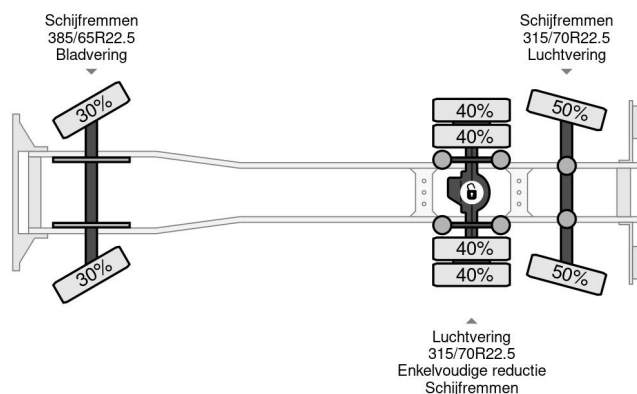

DESCRIPCIÓN

VIDEO AVAILABLE