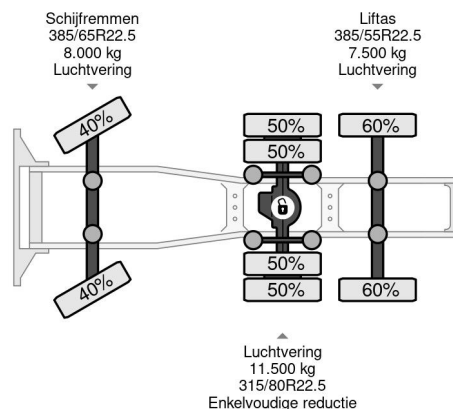

DESCRIPCIÓN

VIDEO AVAILABLE