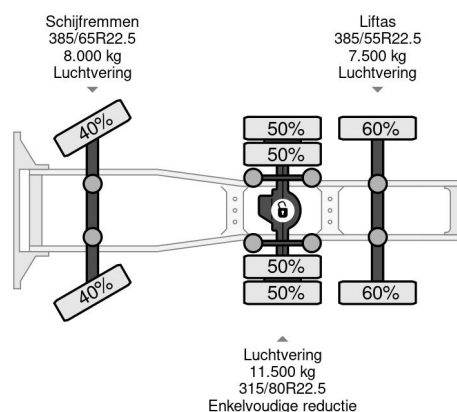

PROPERTIES

Primera fecha de registro	16-01-2019
Combustible	Diesel
Transmisión	Automático
Número de identificación del vehículo	YS2S6X20002156789
Configuración del eje	6x2
Número de ejes	3
Peso vacío	9.642 kg
Energía en kw	368
Potencia en caballos de fuerza	500
Peso de carga	16.358 kg

Scania S500 6X2 - EURO 6 + LIFT AXLE

Referentienummer: SC156789

DESCRIPCIÓN

VIDEO AVAILABLE