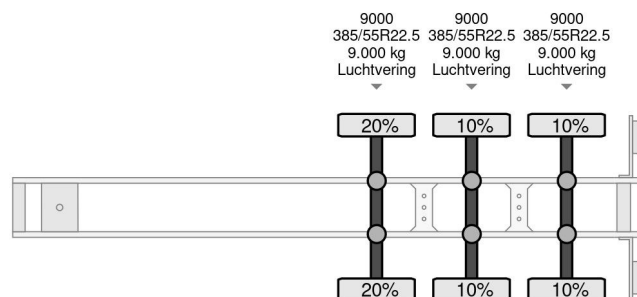

Kraker CF501 1 LIFT AXLE + REMOTE CONTROL BPW AXLES

Referentienummer: KR069044-2