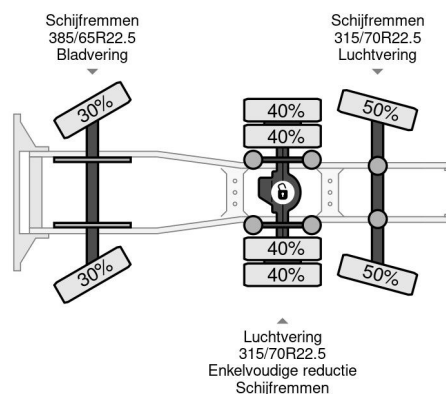

DESCRIPCIÓN

VIDEO AVAILABLE