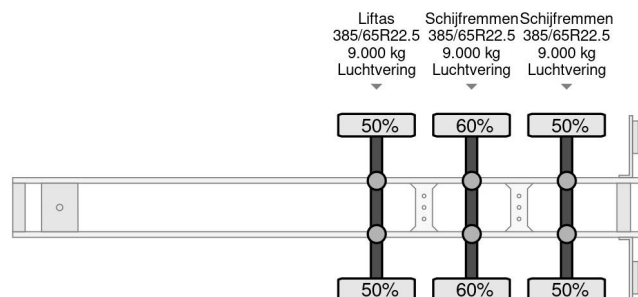

Referentienummer: KR902452-2