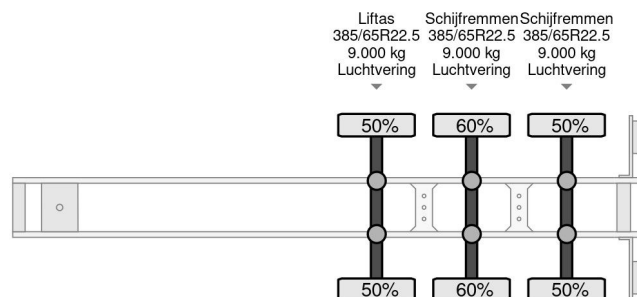

Referentienummer: KR902452-2