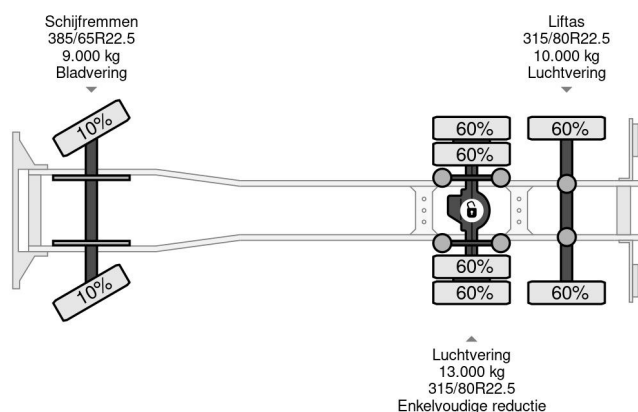

MAN 6X2 - EURO 4 + VDL HOOK + LIFT AXLE

COMMON

Precio	€ 8.950,- sin IVA
Id	MA104365
Marca	MAN
Tipo	6X2 - EURO 4 + VDL HOOK + LIFT AXLE
Año de construcción	2008
Kilometraje	601.049 km
Construcción	Sistema de brazo con gancho
Maximo peso	28.000 kg

PROPERTIES

Primera fecha de registro	30-01-2008
Combustible	Diesel
Transmisión	Automático
Número de identificación del vehículo	WMAH89ZZ38W104365
Configuración del eje	6x2
Número de ejes	3

ACCESORIOS

- ABS • Caja de herramientas • Cierre central de puertas •
- Cruise control • Freno de motor reforzado • horquilla •
- Limitador de velocidad • Luces de niebla • Parasol • PTO
- Radio / reproductor de CD • Tanque de combustible de aluminio • Ventanas electrónicas

MAN TGA 28.440 6X2 - EURO 4 + VDL HOOK + LIFT AXLE

Referentienummer: MA104365

DESCRIPCIÓN

VIDEO AVAILABLE