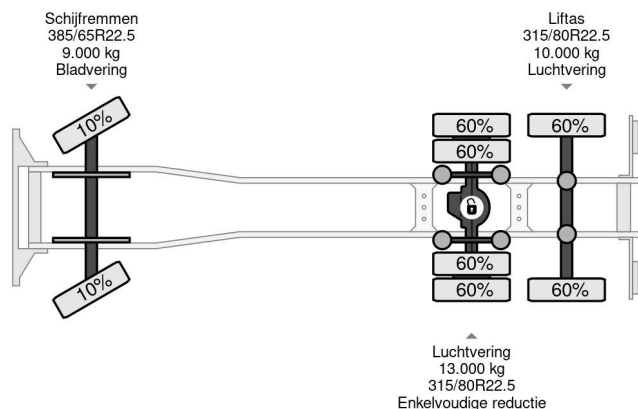

MAN 6X2 - EURO 4 + VDL HOOK + LIFT AXLE

COMMON

Precio	€ 8.950,- sin IVA
Id	MA104365
Marca	MAN
Tipo	6X2 - EURO 4 + VDL HOOK + LIFT AXLE
Año de construcción	2008
Kilometraje	601.049 km
Construcción	Sistema de brazo con gancho
Maximo peso	28.000 kg

PROPERTIES

Primera fecha de registro	30-01-2008
Combustible	Diesel
Transmisión	Automático
Número de identificación del vehículo	WMAH89ZZ38W104365
Configuración del eje	6x2
Número de ejes	3

ACCESORIOS

- ABS • Caja de herramientas • Cierre central de puertas •
- Cruise control • Freno de motor reforzado • horquilla •
- Limitador de velocidad • Luces de niebla • Parasol • PTO
- Radio / reproductor de CD • Tanque de combustible de aluminio • Ventanas electrónicas

MAN TGA 28.440 6X2 - EURO 4 + VDL HOOK + LIFT AXLE

Referentienummer: MA104365

DESCRIPCIÓN

VIDEO AVAILABLE