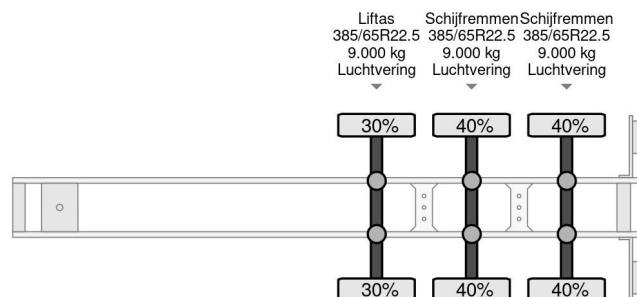

Referentienummer: KR842904