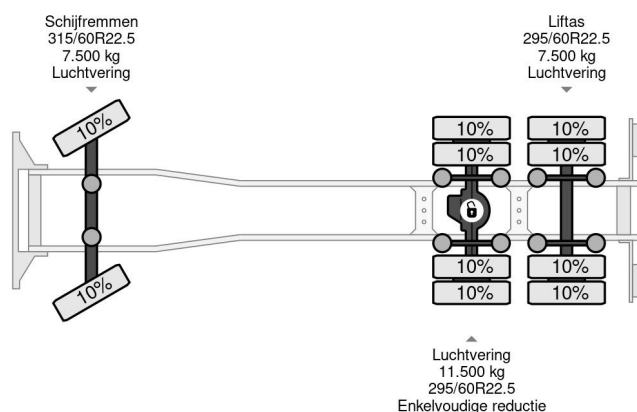

DAF 6X2 BDF CHASSIS MANUAL GEAR EURO 5

COMMON

Precio	Op aanvraag sin IVA
Id	DA882098
Marca	DAF
Tipo	6X2 BDF CHASSIS MANUAL GEAR EURO 5
Año de construcción	2010
Kilometraje	1.702.278 km
Construcción	Sistema BDF
Maximo peso	26.500 kg
Clase emisión	5

PROPERTIES

Primera fecha de registro	07-09-2010
Placa de matrícula	BX-SN-80
Combustible	Diesel
Transmisión	Transmisión manual
Número de identificación del vehículo	XLRAS57MS0E882098
Configuración del eje	6x2
Número de ejes	3
Peso vacío	9.895 kg
Cantidad de cilindros	6
Energía en kw	340
Potencia en caballos de fuerza	462
Distancia entre ejes	600 cm
Dimensiones de construcción (l/b/h)	
Peso de carga	16.605 kg
Longitud	958 cm
Anchura	250 cm

ACCESORIOS

- Aire acondicionado
- Cabina de dormir
- Caja de

DAF XF 105.460 6X2 BDF CHASSIS MANUAL GEAR EURO 5

Referentienummer: DA882098

DESCRIPCIÓN

VIDEO AVAILABLE