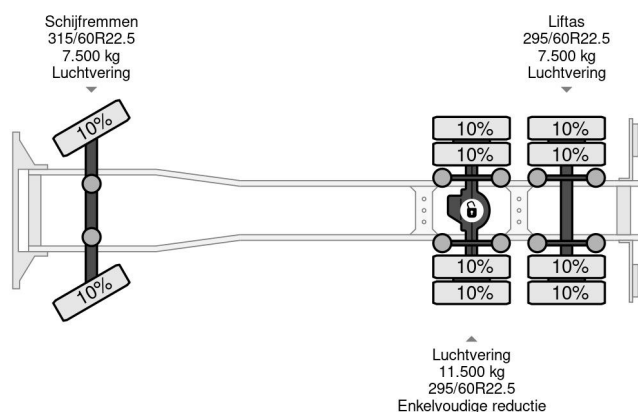

DAF 6X2 BDF CHASSIS MANUAL GEAR EURO 5

COMMON

Precio	Op aanvraag sin IVA
Id	DA882098
Marca	DAF
Tipo	6X2 BDF CHASSIS MANUAL GEAR EURO 5
Año de construcción	2010
Kilometraje	1.702.278 km
Construcción	Sistema BDF
Maximo peso	26.500 kg
Clase emisión	5

PROPERTIES

Primera fecha de registro	07-09-2010
Placa de matrícula	BX-SN-80
Combustible	Diesel
Transmisión	Transmisión manual
Número de identificación del vehículo	XLRAS57MS0E882098
Configuración del eje	6x2
Número de ejes	3
Peso vacío	9.895 kg
Cantidad de cilindros	6
Energía en kw	340
Potencia en caballos de fuerza	462
Distancia entre ejes	600 cm
Dimensiones de construcción (l/b/h)	
Peso de carga	16.605 kg
Longitud	958 cm
Anchura	250 cm

ACCESORIOS

- Aire acondicionado
- Cabina de dormir
- Caja de

DAF XF 105.460 6X2 BDF CHASSIS MANUAL GEAR EURO 5

Referentienummer: DA882098

DESCRIPCIÓN

VIDEO AVAILABLE