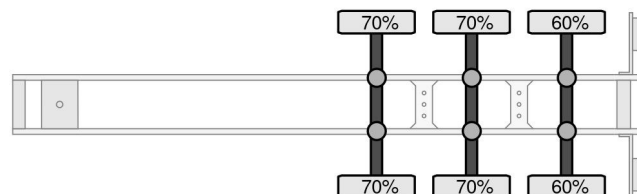

ACCESORIOS

DESCRIPCIÓN