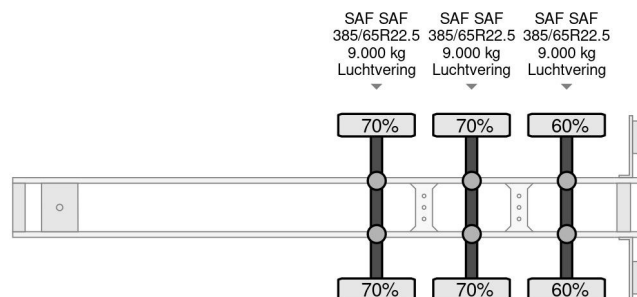

Referentienummer: KR302451-2