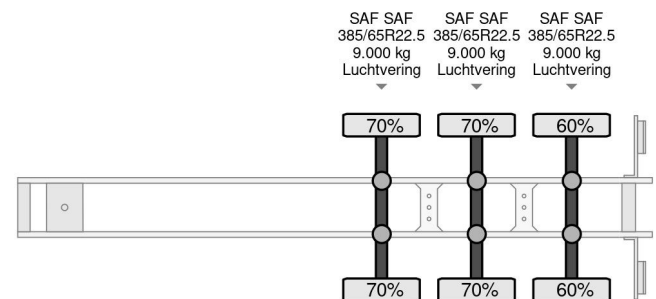

Krone SD - 3 AXLE SAF + LIFTING AXLE + SLIDING ROOF

Referentienummer: KR302451-2