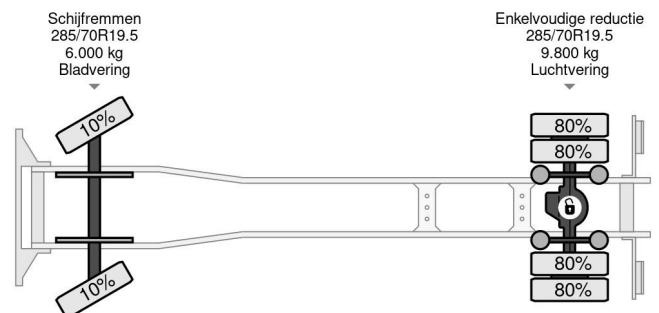

DESCRIPCIÓN

VIDEO AVAILABLE