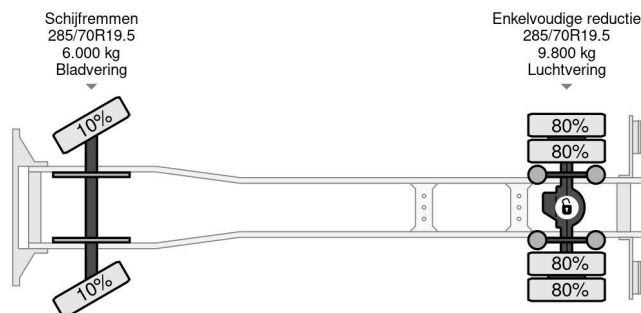

PROPERTIES

Primera fecha de registro	07-06-2019
Fecha de vencimiento de itv	27-09-2025
Placa de matrícula	56-BNK-9
Combustible	Diesel
Transmisión	Automático
Número de identificación del vehículo	XLRAEL2500L484475
Configuración del eje	4x2
Número de ejes	2
Peso vacío	7.610 kg
Cantidad de cilindros	4
Energía en kw	135
Potencia en caballos de fuerza	184
Distancia entre ejes	480 cm
Dimensiones de construcción (l/b/h)	
Peso de carga	6.390 kg
Longitud	910 cm
Anchura	255 cm

ACCESORIOS

• ABS • Aire acondicionado • Caja de herramientas •

DAF LF 180 4X2 - EURO 6 + DHOLLANDIA LIFT + TÜV 09-2...

Referentienummer: DA484475

DESCRIPCIÓN

VIDEO AVAILABLE

Energieweg 7, 4231 DJ Meerkerk

Tel.: +31 (0)183 74 56 20