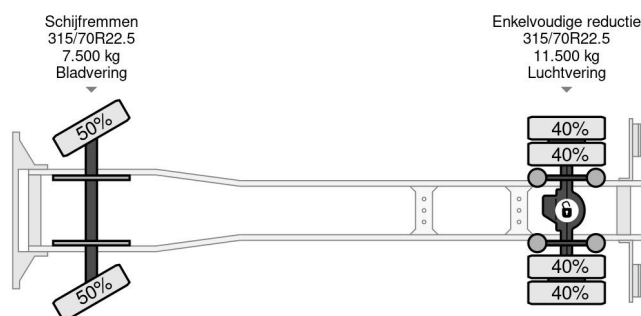

### COMMON

Precio	€ 17.950,- sin IVA
Id	DA622876
Marca	DAF
Tipo	4X2 - EURO 3 + PALFINGER PK10000 + KIPPER
Año de construcción	2004
Kilometraje	292.071 km
Construcción	Volquete
Maximo peso	19.000 kg
Clase emisión	3

### PROPERTIES

Primera fecha de registro	05-01-2004
Fecha de vencimiento de itv	26-03-2025
Placa de matrícula	BP-DD-04
Combustible	Diesel
Transmisión	Transmisión manual
Número de identificación del vehículo	XLRAE65CC0E622876
Configuración del eje	4x2
Número de ejes	2
Peso vacío	9.440 kg
Cantidad de cilindros	6
Energía en kw	162
Potencia en caballos de fuerza	220
Distancia entre ejes	450 cm
Dimensiones de construcción (l/b/h)	
Peso de carga	9.560 kg
Longitud	710 cm
Anchura	254 cm