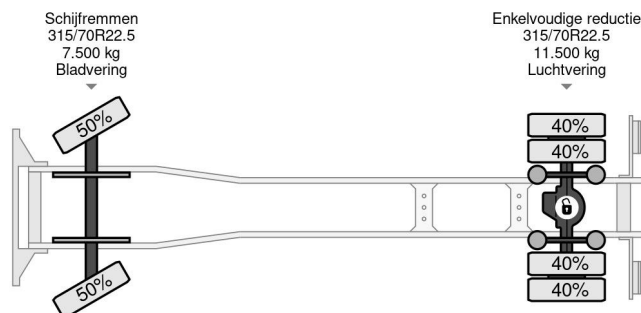

### COMMON

Precio	€ 17.950,- sin IVA
Id	DA622876
Marca	DAF
Tipo	4X2 - EURO 3 + PALFINGER PK10000 + KIPPER
Año de construcción	2004
Kilometraje	292.071 km
Construcción	Volquete
Maximo peso	19.000 kg
Clase emisión	3

### PROPERTIES

Primera fecha de registro	05-01-2004
Fecha de vencimiento de itv	26-03-2025
Placa de matrícula	BP-DD-04
Combustible	Diesel
Transmisión	Transmisión manual
Número de identificación del vehículo	XLRAE65CC0E622876
Configuración del eje	4x2
Número de ejes	2
Peso vacío	9.440 kg
Cantidad de cilindros	6
Energía en kw	162
Potencia en caballos de fuerza	220
Distancia entre ejes	450 cm
Dimensiones de construcción (l/b/h)	
Peso de carga	9.560 kg
Longitud	710 cm
Anchura	254 cm