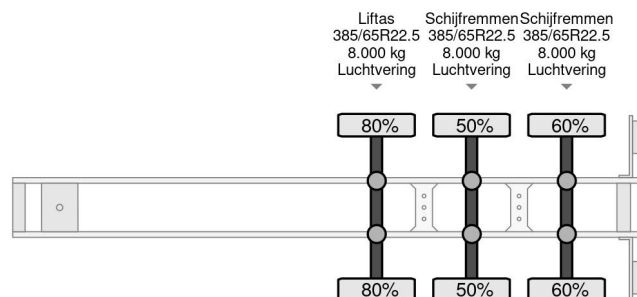

ACCESORIOS

DESCRIPCIÓN