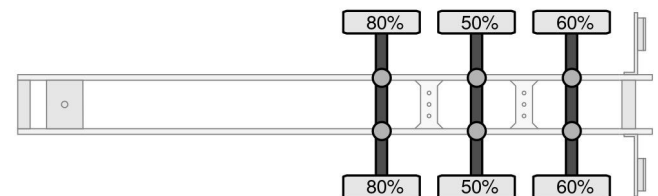

COMMON

€ 11.950,- sin IVA

PROPERTIES

Krone SD - 3 AXLE + SLIDING ROOF ABS

Referentienummer: KR833690-2

Liftas	Schijfremmen	Schijfremmen
385/65R22.5	385/65R22.5	385/65R22.5
8.000 kg	8.000 kg	8.000 kg
Luchtvering	Luchtvering	Luchtvering