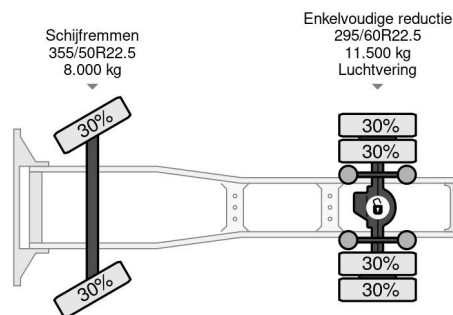

DAF 4X2 - EURO 6 + LOW DECK + FULL SPOILER

COMMON

| | |
|---------------------|--|
| Precio | Op aanvraag sin IVA |
| Id | DA204926 |
| Marca | DAF |
| Tipo | 4X2 - EURO 6 + LOW DECK + FULL SPOILER |
| Año de construcción | 2018 |
| Kilometraje | 836.317 km |
| Construcción | Tractor de gran volumen |
| Maximo peso | 19.500 kg |
| Clase emisión | 6 |

DAF XF 480 4X2 - EURO 6 + LOW DECK + FULL SPOILER

Referentienummer: DA204926

PROPERTIES

| | |
|---------------------------------------|-------------------|
| Primera fecha de registro | 25-05-2018 |
| Fecha de vencimiento de itv | 25-05-2025 |
| Placa de matrícula | 11-BKS-2 |
| Combustible | Diesel |
| Transmisión | Automático |
| Número de identificación del vehículo | XLRTEH4300G204926 |
| Configuración del eje | 4x2 |
| Número de ejes | 2 |
| Peso vacío | 8.382 kg |
| Cantidad de cilindros | 6 |
| Energía en kw | 355 |
| Potencia en caballos de fuerza | 483 |
| Distancia entre ejes | 380 cm |
| Peso de carga | 11.118 kg |
| Longitud | 604 cm |
| Anchura | 255 cm |