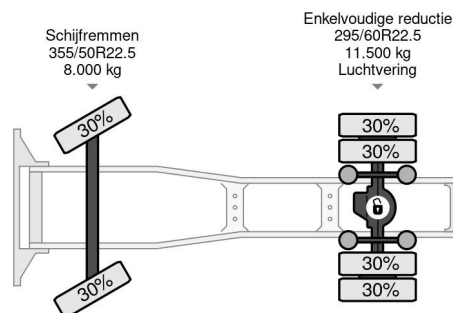

DAF 4X2 - EURO 6 + LOW DECK + FULL SPOILER

COMMON

Precio	Op aanvraag sin IVA
Id	DA204926
Marca	DAF
Tipo	4X2 - EURO 6 + LOW DECK + FULL SPOILER
Año de construcción	2018
Kilometraje	836.317 km
Construcción	Tractor de gran volumen
Maximo peso	19.500 kg
Clase emisión	6

DAF XF 480 4X2 - EURO 6 + LOW DECK + FULL SPOILER

Referentienummer: DA204926

PROPERTIES

Primera fecha de registro	25-05-2018
Fecha de vencimiento de itv	25-05-2025
Placa de matrícula	11-BKS-2
Combustible	Diesel
Transmisión	Automático
Número de identificación del vehículo	XLRTEH4300G204926
Configuración del eje	4x2
Número de ejes	2
Peso vacío	8.382 kg
Cantidad de cilindros	6
Energía en kw	355
Potencia en caballos de fuerza	483
Distancia entre ejes	380 cm
Peso de carga	11.118 kg
Longitud	604 cm
Anchura	255 cm