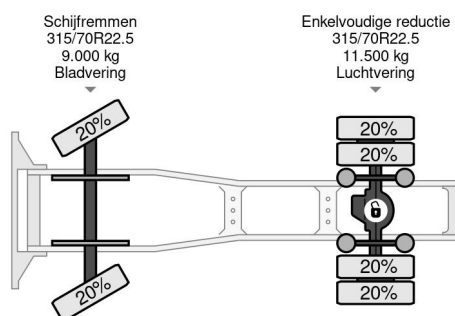

Scania 4X2 EURO 6 RETARDER DOUBLE TANK

COMMON

Precio	€ 14.950,- sin IVA
Id	SC361193
Marca	Scania
Tipo	4X2 EURO 6 RETARDER DOUBLE TANK
Año de construcción	2014
Kilometraje	940.643 km
Construcción	Tractor estándar
Maximo peso	20.500 kg
Clase emisión	6

Scania R410 4X2 EURO 6 RETARDER DOUBLE TANK

Referentienummer: SC361193

PROPERTIES

Primera fecha de registro	27-08-2014
Fecha de vencimiento de itv	10-03-2025
Placa de matrícula	10-BFD-6
Combustible	Diesel
Transmisión	Automático
Número de identificación del vehículo	YS2R4X20005361193
Configuración del eje	4x2
Número de ejes	2
Peso vacío	8.265 kg
Cantidad de cilindros	6
Energía en kw	302
Potencia en caballos de fuerza	411
Distancia entre ejes	370 cm
Peso de carga	12.235 kg
Longitud	594 cm
Anchura	255 cm